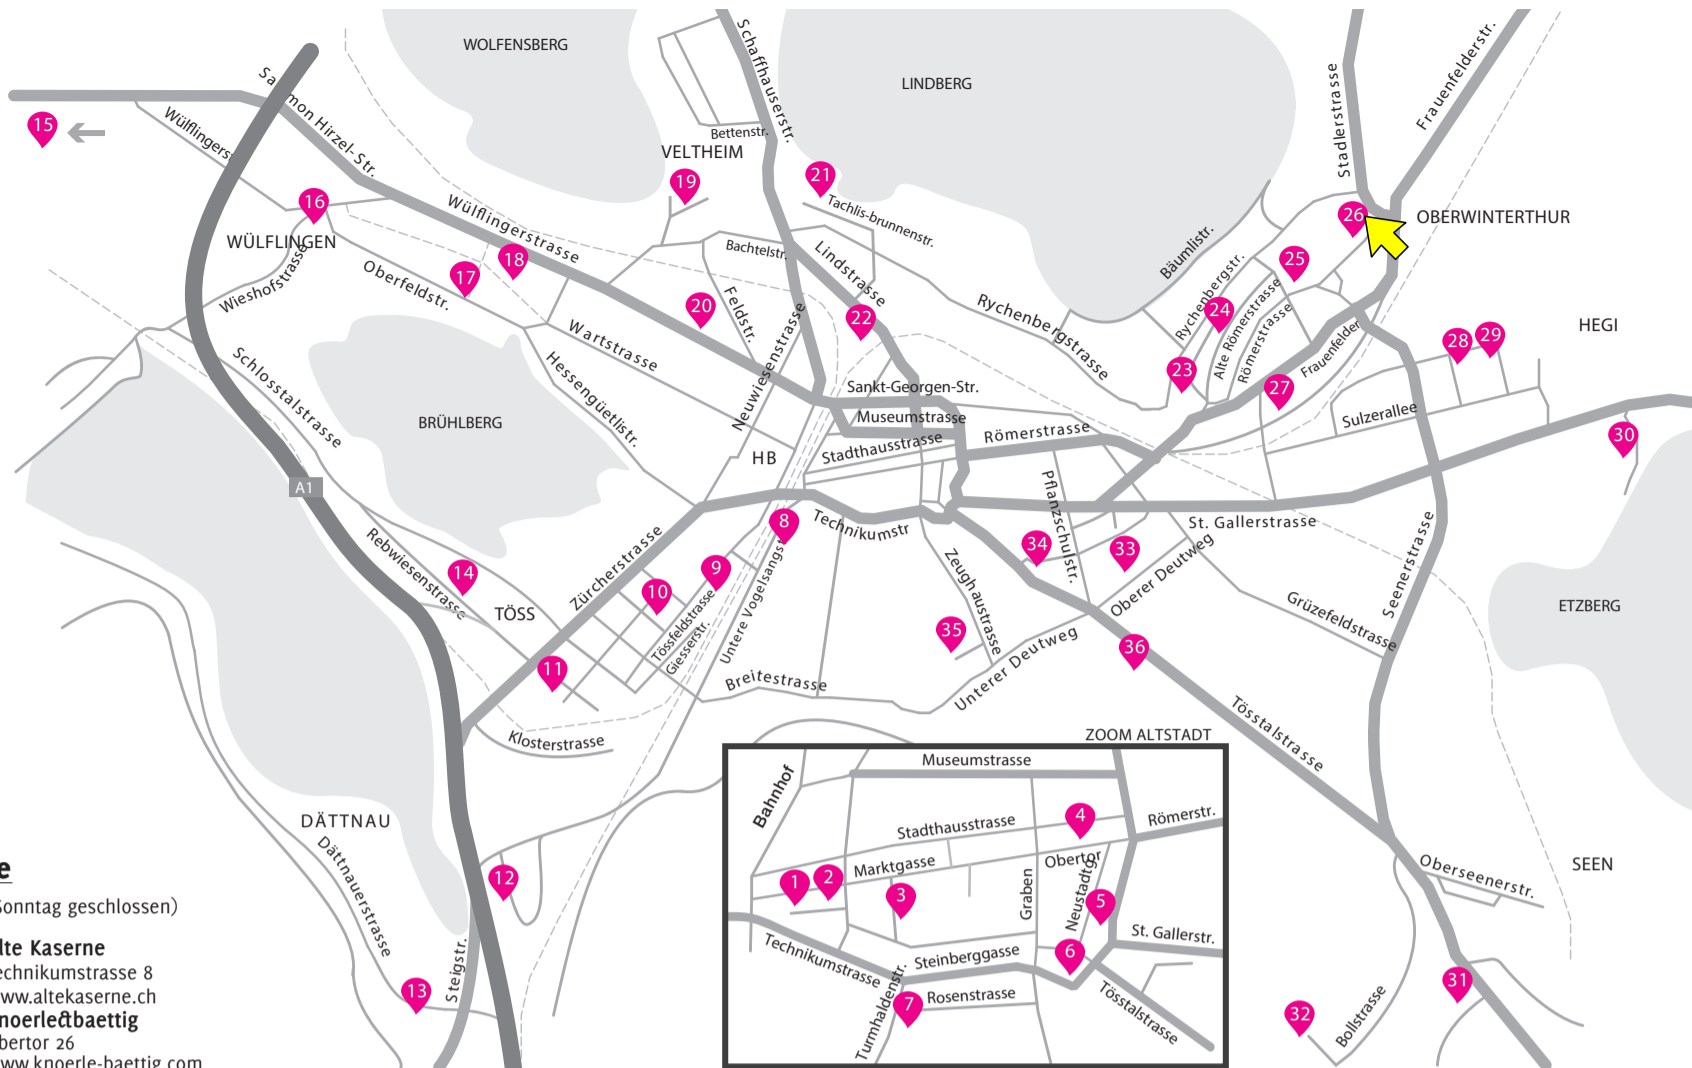

OFFENE ATELIERS OPEN DOORS Winterthur

29./30. September 2018

Öffnungszeiten bei allen Künstlern
Samstag 29. September 14-18 Uhr
Sonntag 30. September 11-18 Uhr

Längere Öffnungszeiten
Manche Künstler öffnen schon am Donnerstag oder Freitag, wenn es bei der Adresse vermerkt ist.

Wo ein "L" steht, ist am Samstag Abend bis 21 Uhr geöffnet.
Zusätzliche Veranstaltungen sind in der Agenda auf der Rückseite aufgeführt.

Orte

(am Sonntag geschlossen)

- 6 **Alte Kaserne**
  Technikumstrasse 8
  www.altekaserne.ch
- 4 **knoerlebaettig**
  Obertor 26
  www.knoerle-baettig.com

- 1 HANS BERTSCHI
- 2 MIKE ALBROW
- 3 ART & CRAFT
- 4 HARALD ANDRÄ
- 4 BEATRICE BOSSHARD
- 4 CATH BROPHY
- 4 CLAIRE LINDER
- 4 RENÉ NAEF
- 4 CHRISTA ROGGER
- 4 MATHIAS RUSCH
- 4 BARBARA STIRNIMANN
- 4 DANIELA STOJSIC
- 4 LENA WENGER
- 5 GOCOL NICOLE DERISIOTIS
- 5 PETER TRÖSCH
- 5 WOLFGANG S. WEBER
- 5 FANT WENGER
- 7 LOVE WINTI
- 7 RENA KUNZ
- 7 CHRISTINE MICHEL
- 8 ANITA BÜRGI
- 8 MARIANNE FREHNER
- 8 HULDI GABRIELA
- 9 JAN UNKELBACH
- 10 INGRID MERKLI
- 11 CK SCHNABELTIER (CHRISTIANE GHILARDI & DON KOKO LA FUENTE)
- 12 ARTURO GIUSTINO CORRADINI
- 13 HANSRUEDI SUTER
- 14 THOMAS WIDMER
- 15 KATHARINA KÄGI
- 16 MÄGY OTT-WIRZ
- 17 MARLIES STEINER
- 18 CHRISTA WINDLER
- 19 KATARINA HOLLÄNDER
- 20 HEIDY MAYER-RÖSCHLI
- 21 PETRA SULZER-VON DER ASSEN
- 22 HANSPETER BÜTIKOFER
- 23 ULRICO LANZ
- 24 DANIEL SOUKUP
- 25 MARIANNE (MALI) CHIU
- 25 SONJA GUT
- 26 THERES MENZI
- 27 LEA AESCHBACHER
- 27 CLAUDIA E. WEBER
- 28 KATJA STUCKI
- 29 GRUPPENAUSSTELLUNG IN DER GIESSEREI
- 30 ERWIN SCHATZMANN
- 31 ROMY OTT
- 32 PÄDI MUNTWYLER
- 33 MONICA KOCH
- 34 CHRISTA JUZI
- 35 HANS FRISCHKNECHT
- 36 KUNST IM DEPOT

HANS BERTSCHI

1 Strehlgasse (Hintereingang zu Untertor 29), 8400 Winterthur
Ab HB Winterthur via Untertor und Durchgang "Chickeria" in die Strehlgasse.
Vom Neumarkt neben KIWI in die Strehlgasse, zweitletztes Haus rechts.
www.hansbertschi.com
hans.bertschi@hotmail.com
052 337 24 38
Zusätzlich geöffnet:
Freitag 28. September, 14-19 Uhr

BEATRICE BOSSHARD

4 L Gemeinsames Atelier Obertor 22
Bus Nr. 1/5/14, Haltestelle Obertor
beatrice.bosshard@gmx.ch
076 520 30 37

CATH BROPHY

4 L Gemeinsames Atelier Obertor 22
Bus Nr. 1/5/14, Haltestelle Obertor
www.cathbrophy.com
cathbrophy@hotmail.com
079 151 56 62

ANITA BÜRGI

8 L Untere Vogelsangstrasse 11
8400 Winterthur
Ab Hauptbahnhof Richtung Salzhäus
www.anitabuergi.ch
art@anitabuergi.ch
078 712 75 51

HANSPETER BÜTIKOFER

22 Gemeinschaftsatelier
Lindstrasse 35 - 8400 Winterthur
Bus Nr. 3, Haltestelle Hinterwiesli (SBB Parkplatz Holzschopf)
hp.buetikofer@bluewin.ch
052 233 21 76 / 079 901 28 10

MARIANNE (MALI) CHIU

25 Atelier Art in the middle
Lindbergstrasse 21 - 8404 Winterthur
Bus Nr. 10 bis Oberes Büel
www.malikunst.ch
malichiu2009@gmail.com
078 713 80 86

11 Die Bleibe, Bed & Breakfast
Eingangstrasse 14 - 8406 Winterthur
Bus Nr. 1 und 5, Haltestelle «Zentrum Töss»
Christiane Ghilardi:
www.kunstweise.ch - 079 521 37 74
Don Koko La Fuente:
www.donkoko.ch - 076 603 13 63

ARTURO GIUSTINO CORRADINI

12 Neumühle Töss, Neumühlestrasse 42
8406 Winterthur-Töss
Den hinteren oder den vorderen Eingang benutzen und mit dem Lift bis in den 5. Stock.
Bus Nr. 5 bis Schwimmbad Töss
annehusi@yahoo.de
077 457 28 76

GOCOL - NICOLE DERISIOTIS

5 Neustadtgasse 14 - 8400 Winterthur
Bus Nr. 1 / 5 / 14
www.gocol.ch / nicole.derisiotis@gmx.ch
079 758 71 42

GODWIN DUBRE

29 siehe Gruppenausstellung Giesserei

NICKLAUS EHRSMANN