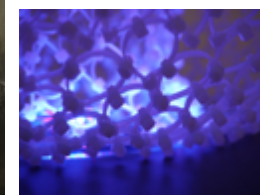

WOHNEN • GEWERBE • KULTUR
arealROTFARB.ch
Hauptstrasse 47 • 8355 Aadorf