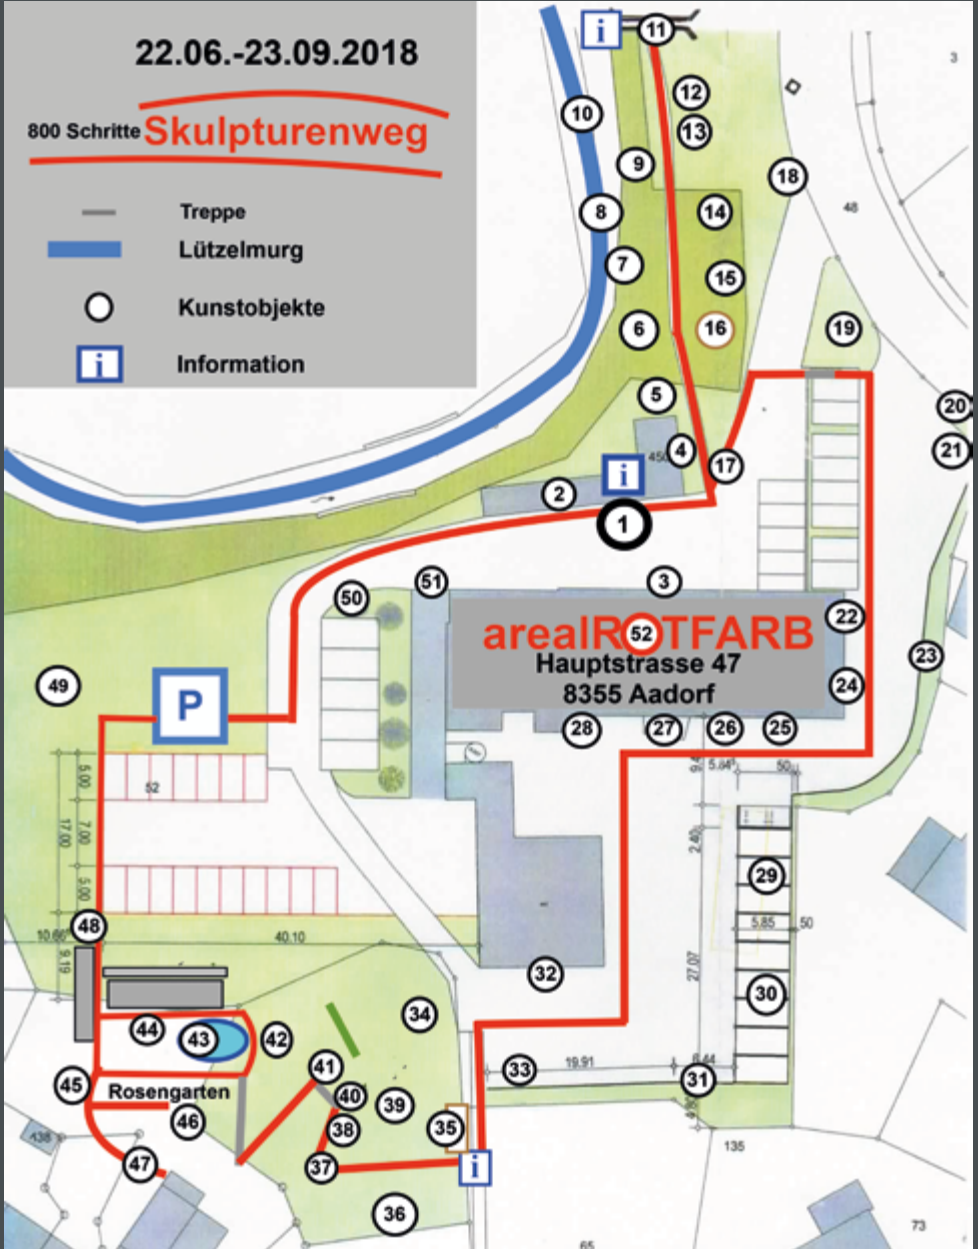

### «Der WEG zur KUNST»

Vernissage 22. Juni	19.00 Uhr
23. Juni – 24. Juni	11.00–17.00 Uhr
29. Juni mit Apéro	17.00–21.00 Uhr
30. Juni – 01. Juli	11.00–17.00 Uhr

Bircher	Melanie	Gips / Karton Fabeln
Brunschwiler	Matthias	Bilder Konkrete Kunst
Fritz	Prisca	Bilder, Holzmöbel
Gerber	Gaby	Bilder Mischtechnik
Lendi	Claudia	SitzArt
Mittelholzer	Orfea	Papierskulpturen
Raschle	Walo	Eisenskulpturen
Spacek	Milan	Plastiken
Stöckli	Urs	Sculptor
Schenk	Martin	Bilder Mischtechnik
Urben URBI	Thomas	Metall Zeit
Walter	Paola	Kabelbinderobjekte
Wirth	Roman	Holzformer
Zwahlen	Gery	Metallgestalter
Zwahlen	Ursi	Filzrosen / Objekte

24. Juni 2018  
11.00 – 14.00 Uhr  
Matinee  
Jumping-Notes

21. Sept. 2018 · 20.15 Uhr  
Samuel Zünd  
Musenkuss-Kabinett  
Ach Luise!

EVENTS • PARTYS • KULTUR  
**ROTFARB**keller  
Hauptstrasse 47 • 8355 Aadorf

22.06.-23.09.2018

800 Schritte **Skulpturenweg**

-  Treppe
-  Lützelburg
-  Kunstobjekte
-  Information