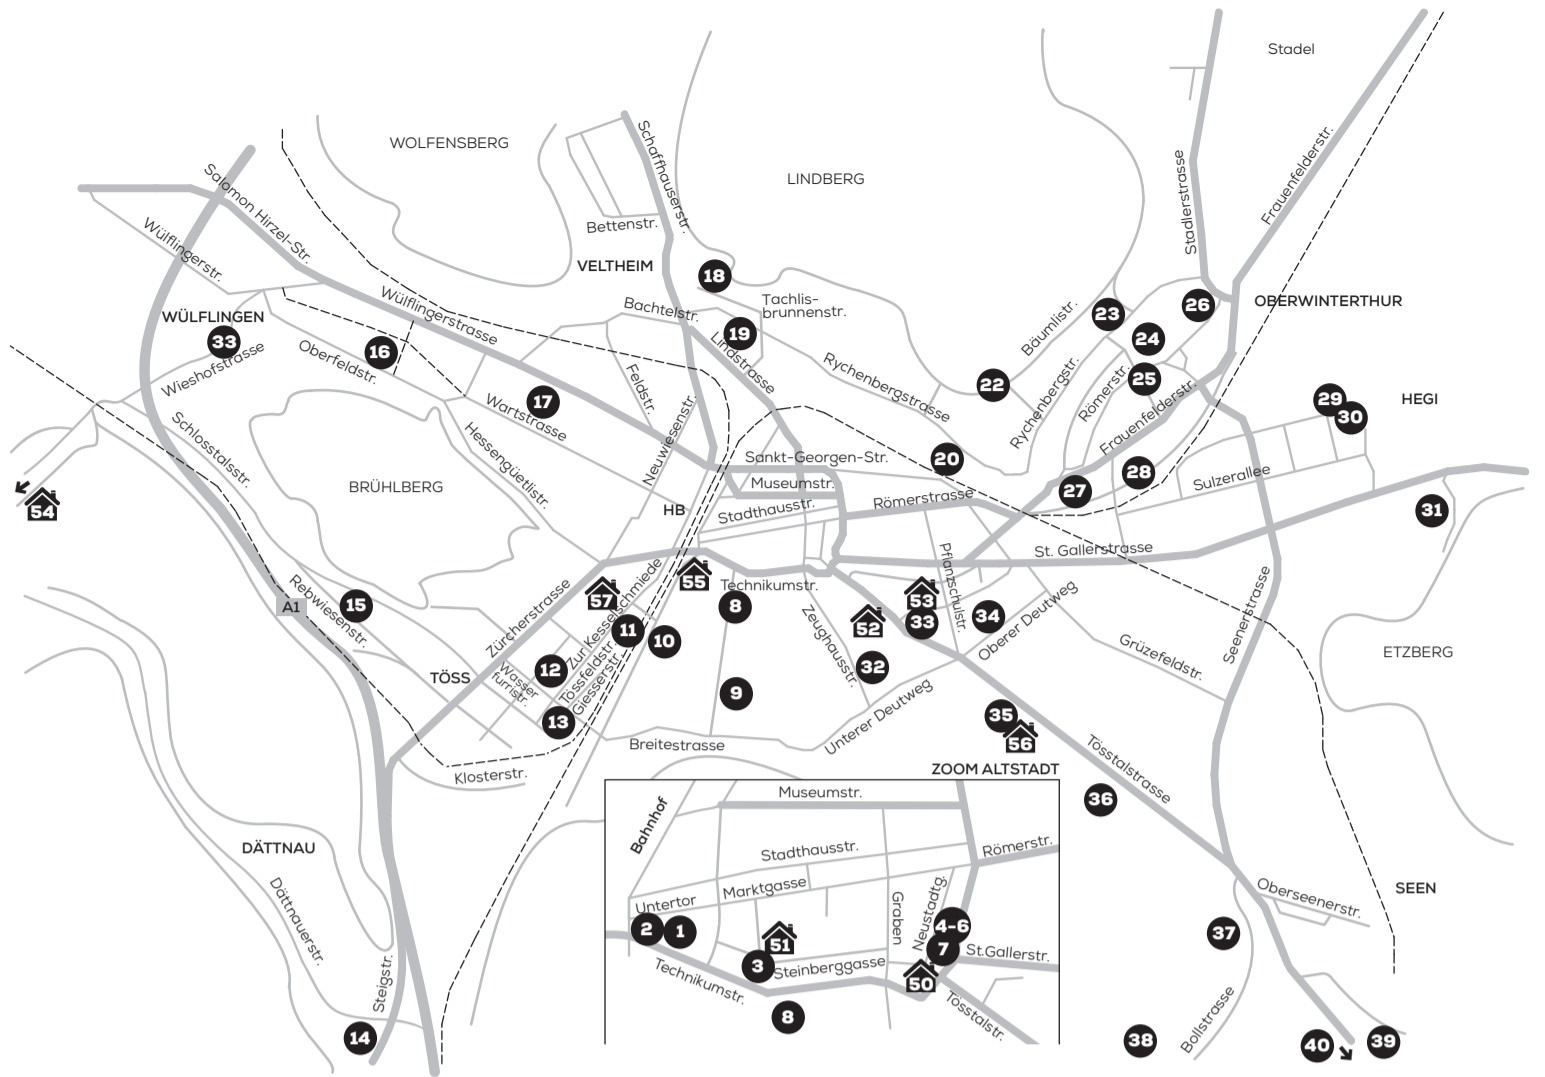

## Spezial Programm

**SAMSTAG ABEND:**  
Bar mit Oliver & Pianomusik  
von Miguel Bächtold

**SONNTAG:**  
Kaffee und Kuchen

UV-Lichtinstallation von  
Simone Ronner

**LEGENDE**

- ORTE**
- EINTRAG IM ARTMAP**
- TEILNAHME AN OPEN DOORS**  
SA, 30.9.17 14–18 Uhr  
SO, 1.10.17 11–18 Uhr
- LÄNGERE ÖFFNUNGSZEITEN AN OPEN DOORS**  
SA, 30.9.17 14–21 Uhr
- GRUPPENAUSSTELLUNG AN OPEN DOORS**